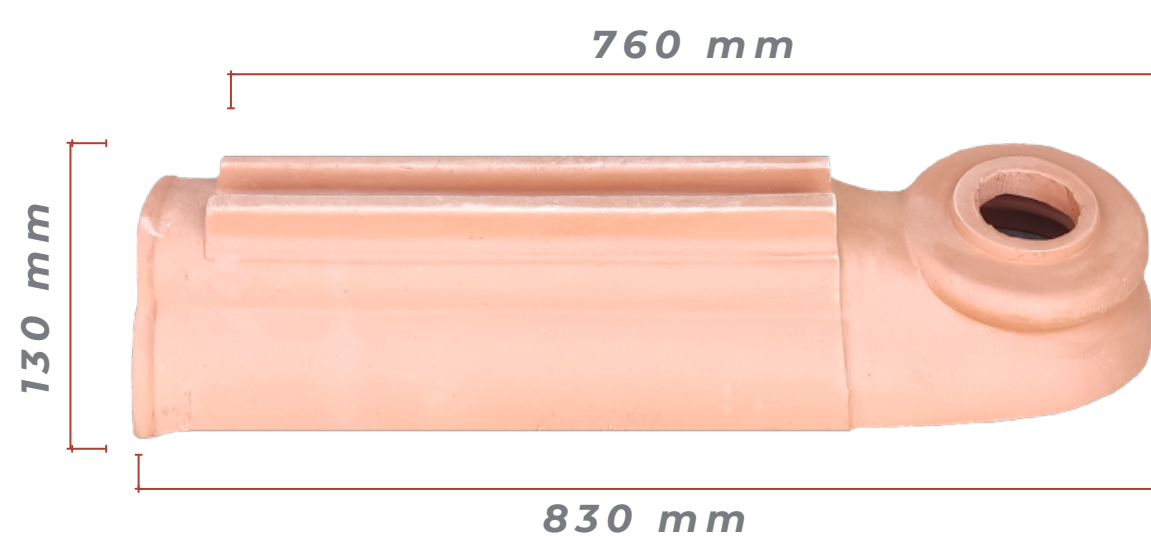

AFRGEBCOURT

ABOUT DE FAÎTIÈRE COURT

CARACTÉRISTIQUES

Poids produit (Kg) : 4

Dimension produit (cm) : L 35 x H 13

Longueur sans le recouvrement (cm) : L 29

Couleur : rouge

Matière : terre cuite

CONDITIONNEMENT

/

AFRBEBLONG

ABOUT DE FAÎTIÈRE LONG

CARACTÉRISTIQUES

Poids produit (Kg) : 9

Dimension produit (cm) : L 83 x H 13

Longueur sans le recouvrement (cm) : L 76