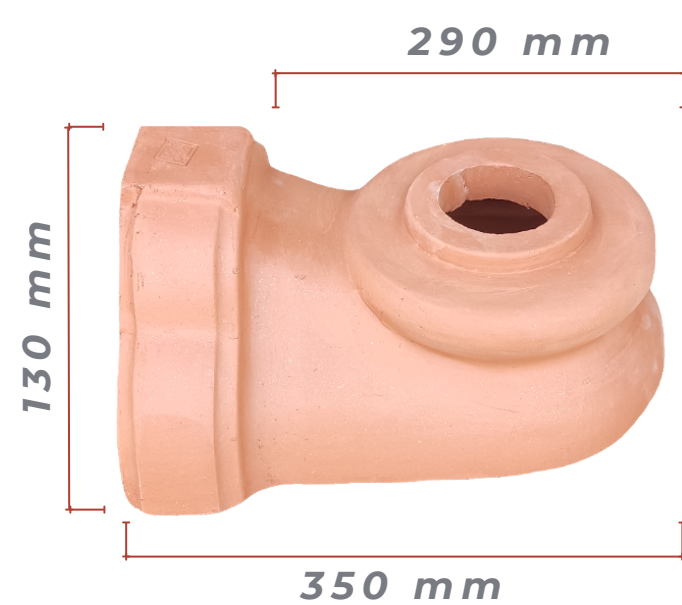

ABOUT DE FAÎTIÈRE

Tous nos produits peuvent être engobés, émaillés et patinés.

Nuanciers de couleurs disponibles sur demande, fabrication de votre teinte possible en nous consultant.

La céramique est un art du feu : certaines nuances peuvent intervenir dans les teintes proposées. Ainsi que des variations dimensionnelles ou géométriques.

AFRGEBCOURT

ABOUT DE FAÎTIÈRE COURT

CARACTÉRISTIQUES

Poids produit (Kg) : 4

Dimension produit (cm) : L 35 x H 13

Longueur sans le recouvrement (cm) : L 29

Couleur : rouge

Matière : terre cuite

CONDITIONNEMENT

/

AFRBEBLONG

ABOUT DE FAÎTIÈRE LONG

CARACTÉRISTIQUES

Poids produit (Kg) : 9

Dimension produit (cm) : L 83 x H 13

Longueur sans le recouvrement (cm) : L 76

Couleur : rouge

Matière : terre cuite

CONDITIONNEMENT

/