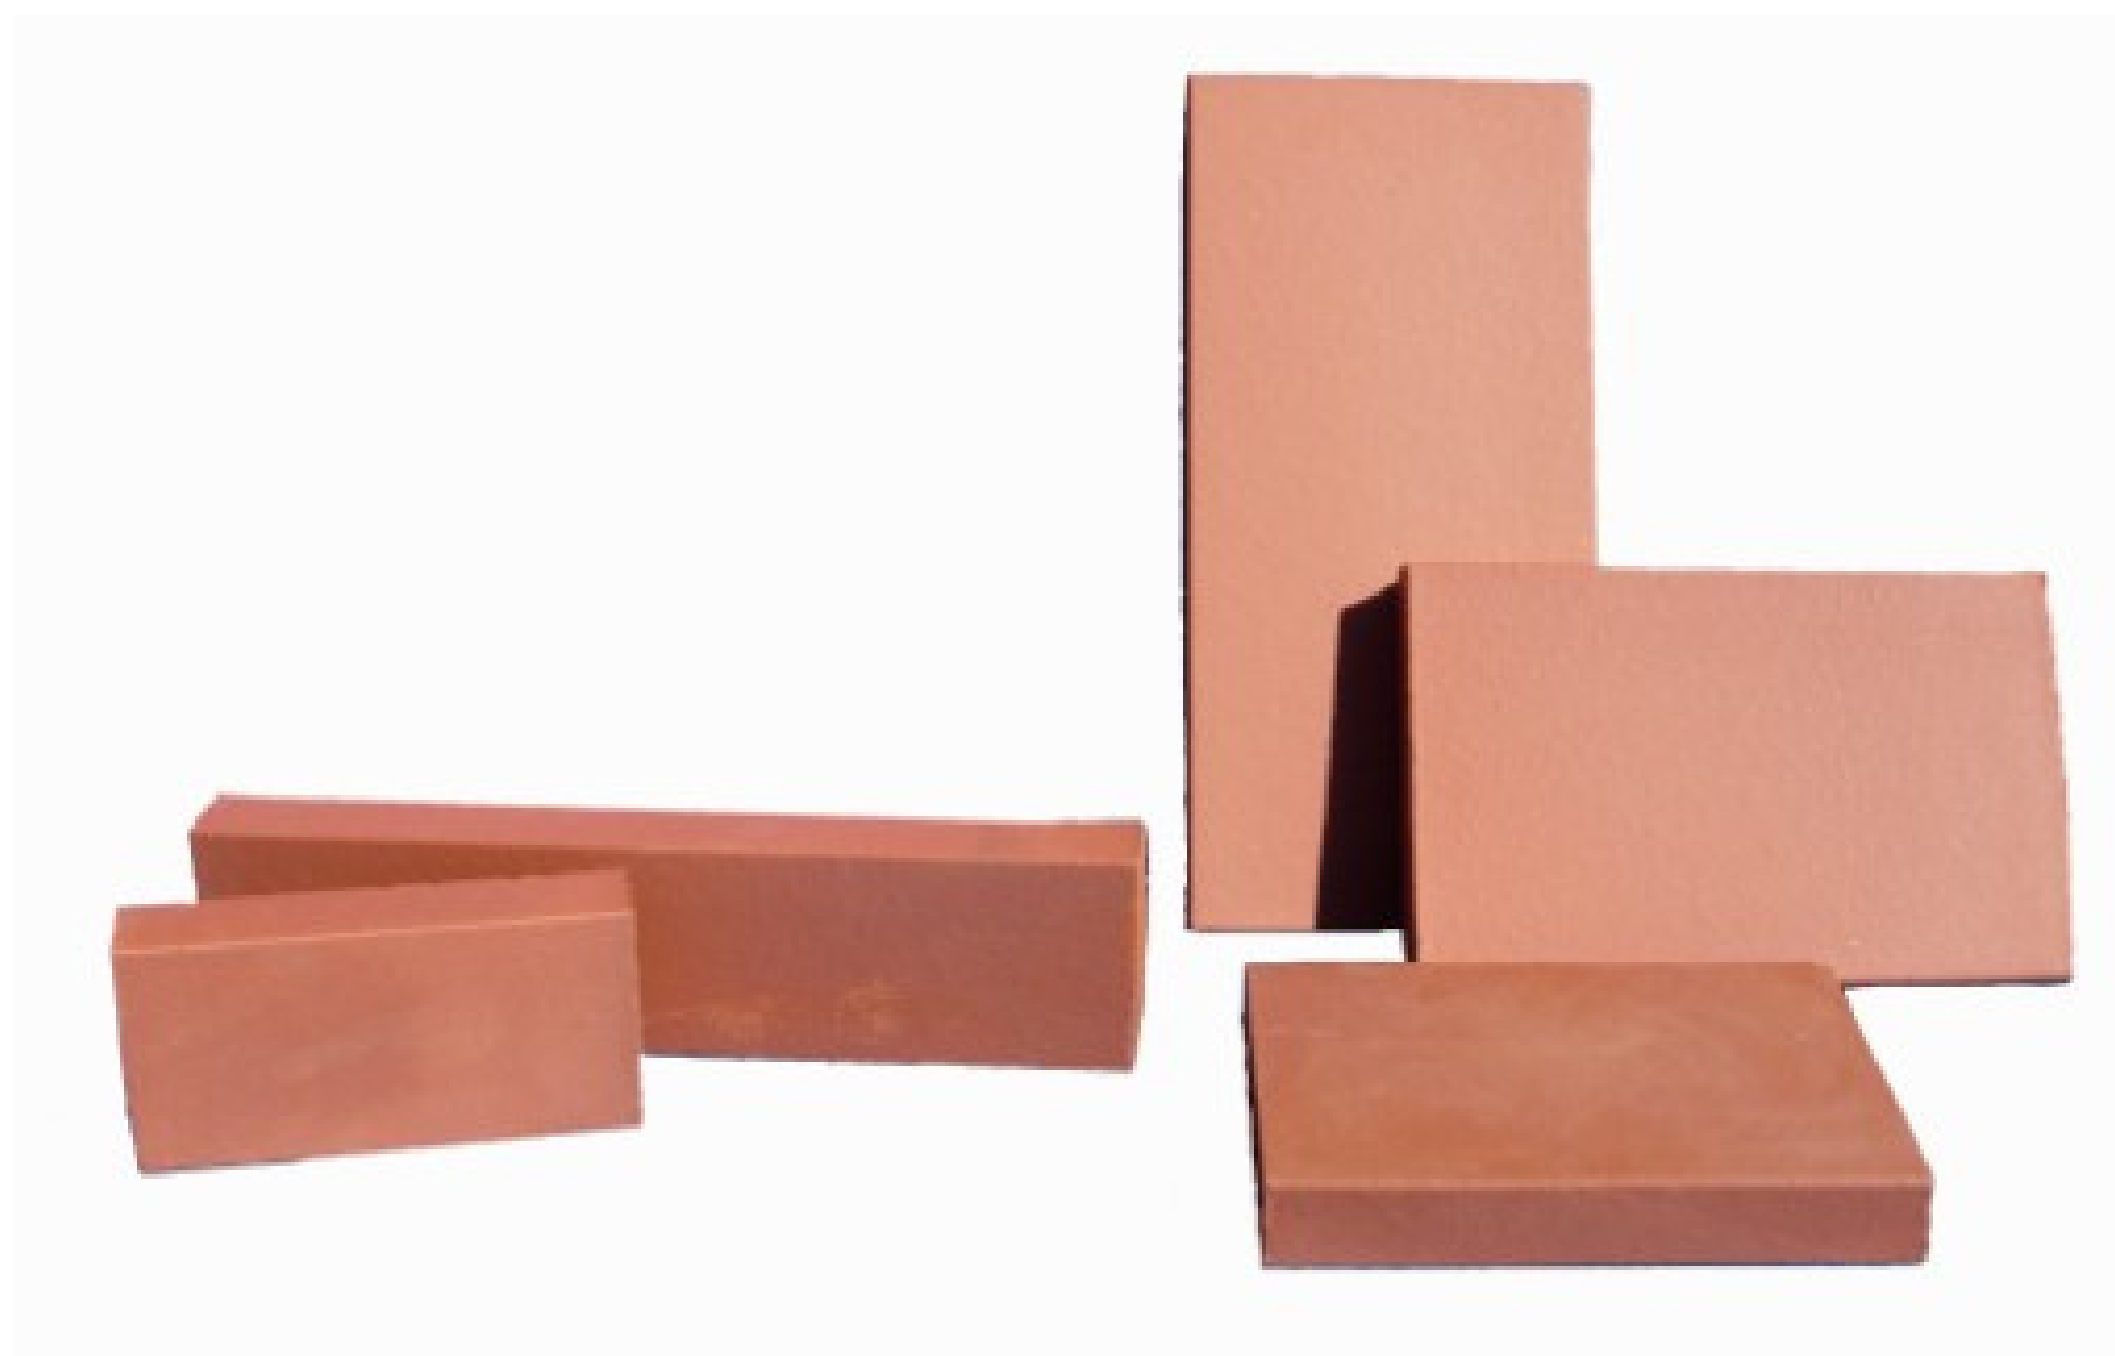

TOUS LES CAYROUX