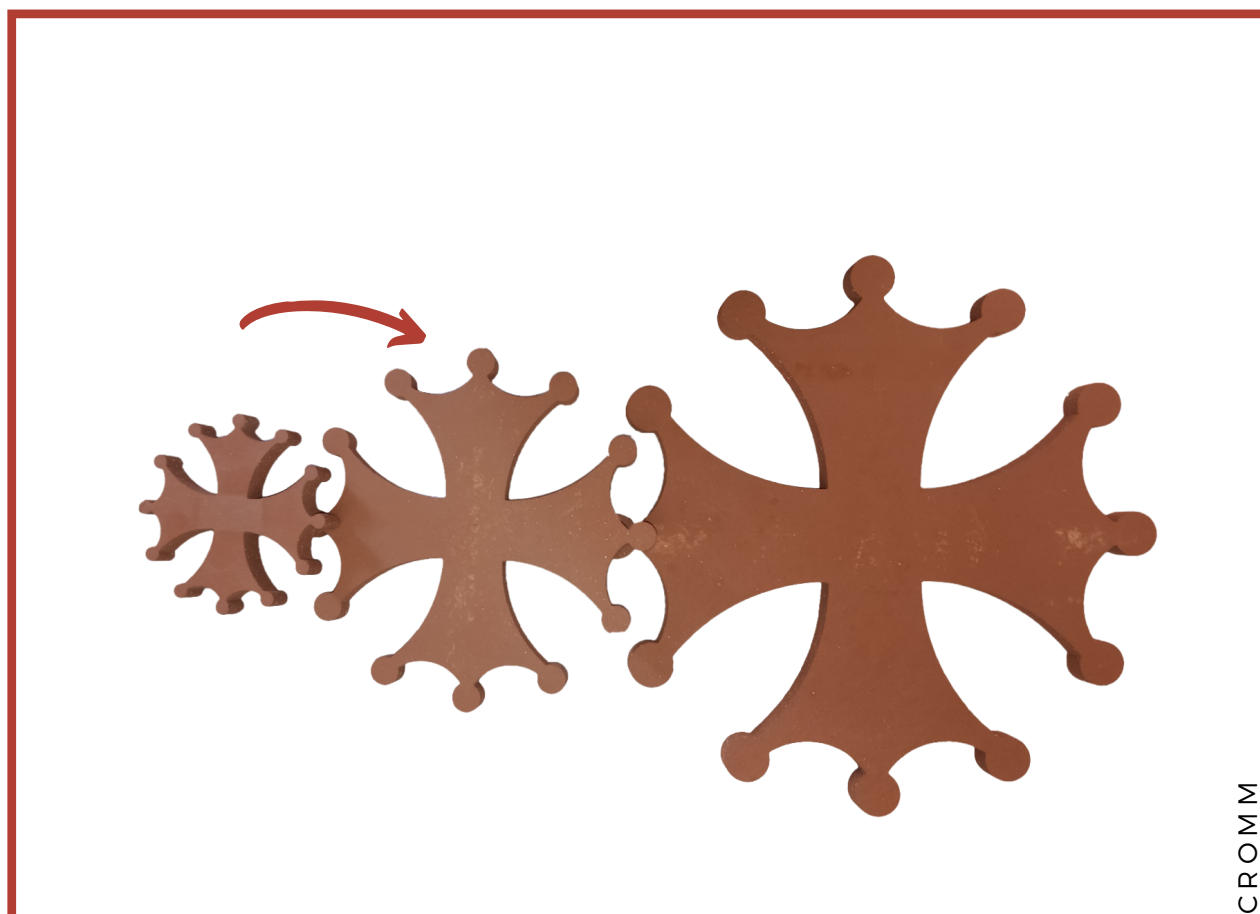

MOYEN MODÈLE

CARACTÉRISTIQUES

Poids produit (Kg) : 0.400
Dimension produit (cm) : L 18
Couleur : rouge
Matière : terre cuite

CONDITIONNEMENT

/