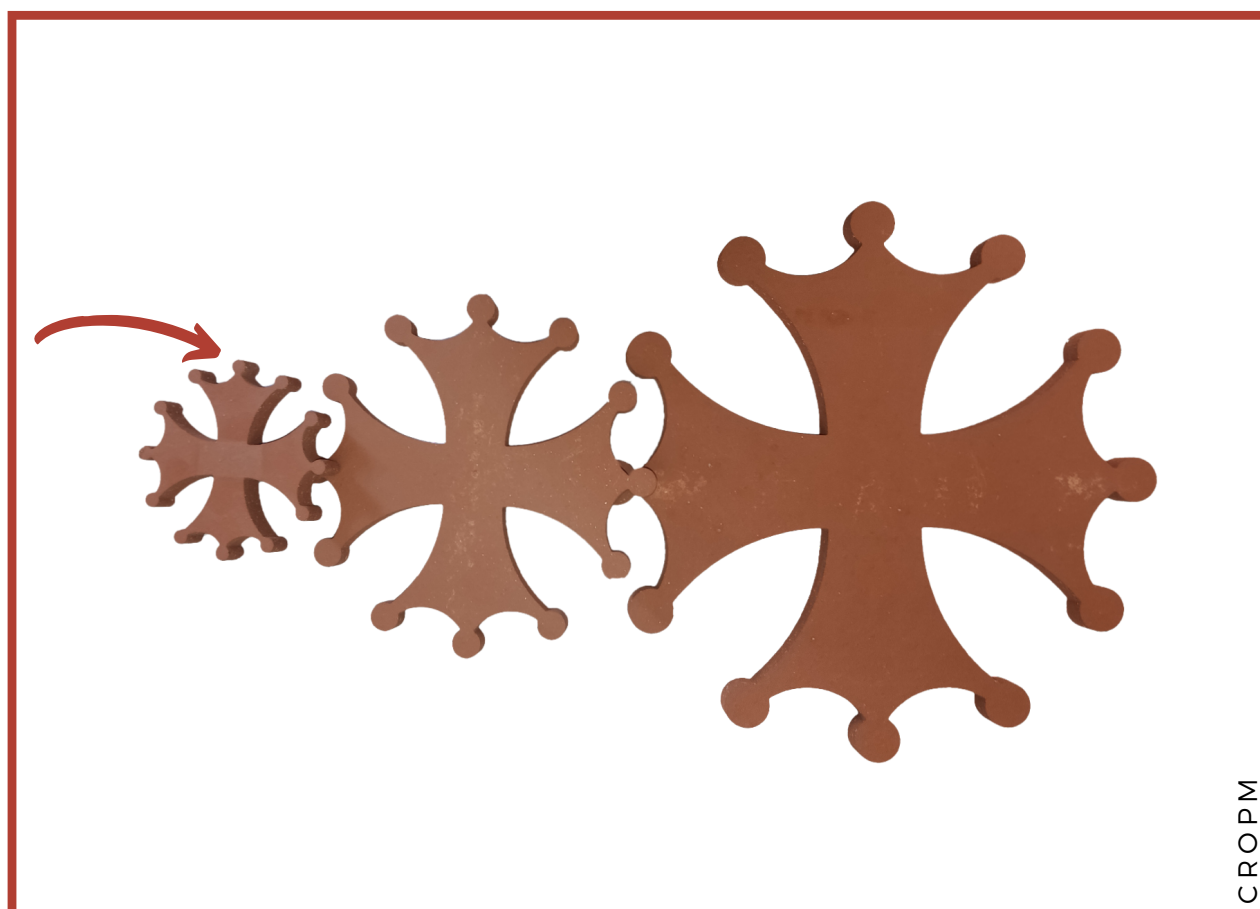

## CROIX OCCITANE

Découpées au jet d'eau sur nos propres carreaux en terre cuite.  
Ces produits peuvent être émaillés en couleurs sur demande.

**La céramique est un art du feu : certaines nuances peuvent intervenir dans les teintes proposées. Ainsi que des variations dimensionnelles ou géométriques.**

#### CARACTÉRISTIQUES

Poids produit (Kg) : 0.100  
Dimension produit (cm) : L 10  
Couleur : rouge  
Matière : terre cuite

#### CARACTÉRISTIQUES

Poids produit (Kg) : 1  
Dimension produit (cm) : L 28  
Couleur : rouge  
Matière : terre cuite